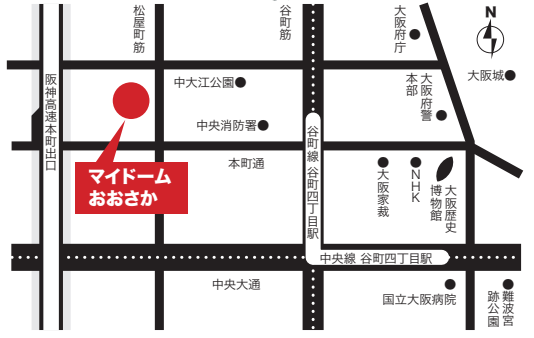

2/9 日
AM10:00~PM4:00

マイドームおおさか 3F (※当日、お買物をされるお客様は、
できるだけ小銭をご用意ください。)

(財)大阪産業振興機構 〒540-0029 大阪市中央区本町橋2-5 TEL:06-6947-4321

主催:関西エンジン模型卸会

大阪市営地下鉄でご来場の場合

- 堺筋線および中央線の「堺筋本町」駅の1、12番出口から徒歩7分
- 谷町線「谷町四丁目」駅の4番出口から徒歩7分

- 178台収容/地下2階~地下3階
- 利用時間:AM7:00~PM10:00
- 駐車料金:30分毎に200円

車でご来場の場合

- 阪神高速「本町」出口から1分
- 「関西国際空港」「大阪国際空港(伊丹空港)」からは、阪神高速環状線「本町」出口を左折、東横堀川沿い道路50m先を右折すく。
- 「新大阪駅」からは、新御堂筋から御堂筋へ、中央区「本町」交差点を左折、松屋町筋手前の本町橋を越え、東横堀川沿い道路100m先を右折すく。
- 「大阪・梅田駅」からは、御堂筋を南下し、「本町」交差点を左折、松屋町筋手前の本町橋を越え東横堀川沿い道路100m先を右折すく。
- 「天六」「南森町」からは、松屋町筋を南下、内本町交差点100m手前右側。