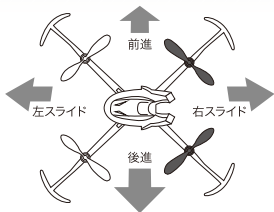

よりアクティブに楽しめる、クラス初の
背面飛行が可能なリバーシブルドローン。

表でも裏でもフライト可能!

Reversi

2.4GHz 4ch Radio Control Micro Quadcopter ●リバーシ

2.4GHz 4CH クアドコプター
REVERSI RTFセット 各カラー 価格:¥7,500(税抜)
(GB271シルバー・GB272ブラック)

■ 背面飛行を手軽に楽しめる、3Dリバーシモードを搭載 ■ 大径モーター&300mAhバッテリーを搭載 ■ ローターガード一体構造のスタイリッシュなフォルム

飛ばしやすく壊れにくい、超軽量ドローン。
室内でも安心の静音設計!!

Rexi

2.4GHz 4ch Radio Control Micro Quadcopter ●レクシィ

2.4GHz 4CH クアドコプター
REXI RTFセット 各カラー 価格:¥5,500(税抜)
(GB251シルバー・GB252ブルー・GB253オレンジ)

機体の向きで悩まない!
オリエンテーションモード搭載

■ ローターガード一体構造のスタイリッシュなフォルム ■ 機体の向きに関係なく操縦可能なオリエンテーションモード ■ 360°宙返りが楽しめるフリップモードを装備