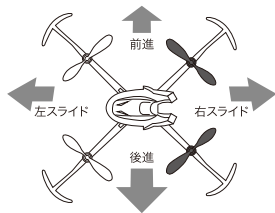

輸入販売元: 株式会社 ジョーフォース 〒101-0044 東京都千代田区錦州1-3-1 マシ神田ビル6階 製品に関するお問い合わせ: 03-6206-0059
© 商品のお求めは近くの間店様、販売店様にお問い合わせください。* 製品の仕様、仕様は改良のため、予告なく変更することがあります。

www.gforce-hobby.jp

ドローン(RCマルチコプター)を安全に楽しむために

- 製品に付属の説明書をよく読み、機体の仕様や操作方法を十分に把握してから飛ばしましょう。
- 市街地や公共の場所、飛行の禁止されたエリアでは飛ばさないようにしましょう。
- プロペラは高速で回転し危険です。ケガをしないよう十分に注意してください。
- 並行輸入品など電波認証を受けていないドローンを飛行させると電波法違反に問われます。