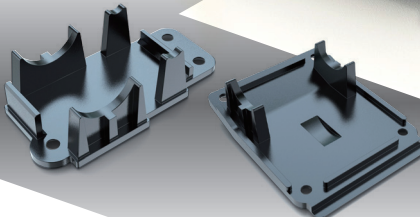

Accelerate Your Speed!

World's Best ESC For 1/12 Racer

NEW
11月発売予定

- ・フルアルミケース採用のハイエンド仕様
- ・キャパシタ&サーボブスター内蔵
- ・ブースト&ターボ機能搭載
- ・6V/3A の大パワー-BEC出力

1S 120A ESC [品番:G0014]
¥16,000(税込¥16,800)

NEW
11月発売予定

伝説のマシンにFORCEを!
EGRESS用アルミパーツラインナップ

完全限定
生産!!

イグレス用 アルミステアセット [品番:G0039]
¥3,800(税込¥3,990)

イグレス用 ミッションカバーセット [品番:G0046]
¥8,000(税込¥8,400)

イグレス用 前後ナックルセット [品番:G0048]
¥11,800(税込¥12,390)

Your Advantage! タイヤグリップMAXIMUM

多彩なウォーミング機能でツーリングカーに
常に最高のパフォーマンスを約束。
勝つためのFORCEを手に入れる。

- ・前後独立温度設定
- ・摂氏&華氏選択表示機能
- ・設定温度範囲20~80°C
- ・入力電圧11~15V(DC)

TYRE WARMER [品番:G0033]
¥14,800(税込¥15,540)

ON SALE
好評発売中

Heat up your Engine! ヨーロピアンスタンダード

始動直後からエンジンのパフォーマンスを最大限に発揮!
海外レースシーンの必須アイテムが日本デビュー!

- ・ビルトイン温度センサー
- ・セーフティタイマー
- ・19~26サイズに対応
- ・耐熱&耐火生地採用