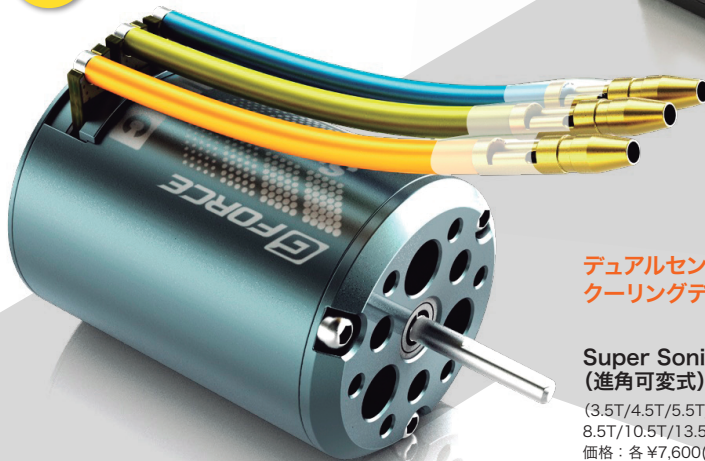

Selected for Racers! Accelerate Your Speed!

ベストバリューモーターがさらに使いやすく!
ケーブル&ギボシコネクタ接続済み!

NEW Super Fast Type-C (進角固定)
(8.5T/10.5T/13.5T/17.5T/21.5T) 各¥4,900(税抜)

タミヤコネクタ&ギボシコネクタ採用!
さらに出荷時設定で後進機能ON!

NEW TS 50A ESC Type-C
価格:¥4,900(税抜) 品番:G0089

**NO
Timing**

デュアルセンサー&アルティメット
クーリングデザイン採用

Super Sonic
(進角可変式)
(3.5T/4.5T/5.5T/6.5T/7.5T/
8.5T/10.5T/13.5T/17.5T/21.5T)
価格:各 ¥7,600(税抜)

パフォーマンスと価値の
常識が変わる

Super Velocity
(進角固定)
(8.5T/10.5T/13.5T/17.5T)
価格:各 ¥5,900(税抜)

Get The Advantage!
タイヤバランサー!

- アルミ削出しハイクオリティ仕様
- 分解可能でコンパクトに持ち運べます
- ブラック/ブルーのアルマイトボディ

Tyre Balancer

価格:各 ¥4,900(税抜)
品番:G0096(Black)/G0097(Blue)

大出力充電器の性能を100%発揮!
MAX50A(1200W)のウルトラパワー!

NEW
メイン
出力ソケット
最大50A
3連ソケット
各最大10A

- モーションセンサー内蔵
- 3段階調光
- 高出力6WクラスLED
- 入力電圧 DC11V-18V

Pit Light

価格:各 ¥5,500(税抜)
品番:G0090(Black)/G0091(Blue)

専用ケース付属

AC充電器+安定化電源の
オールインワンデザイン

- 充電器&DC12V安定化電源として
同時使用可能!
- 日本語(カタカナ)表示でカンタン操作
- 安定化電源出力 最大12V / 18A
- モーター回転計、サーボテスター機能搭載