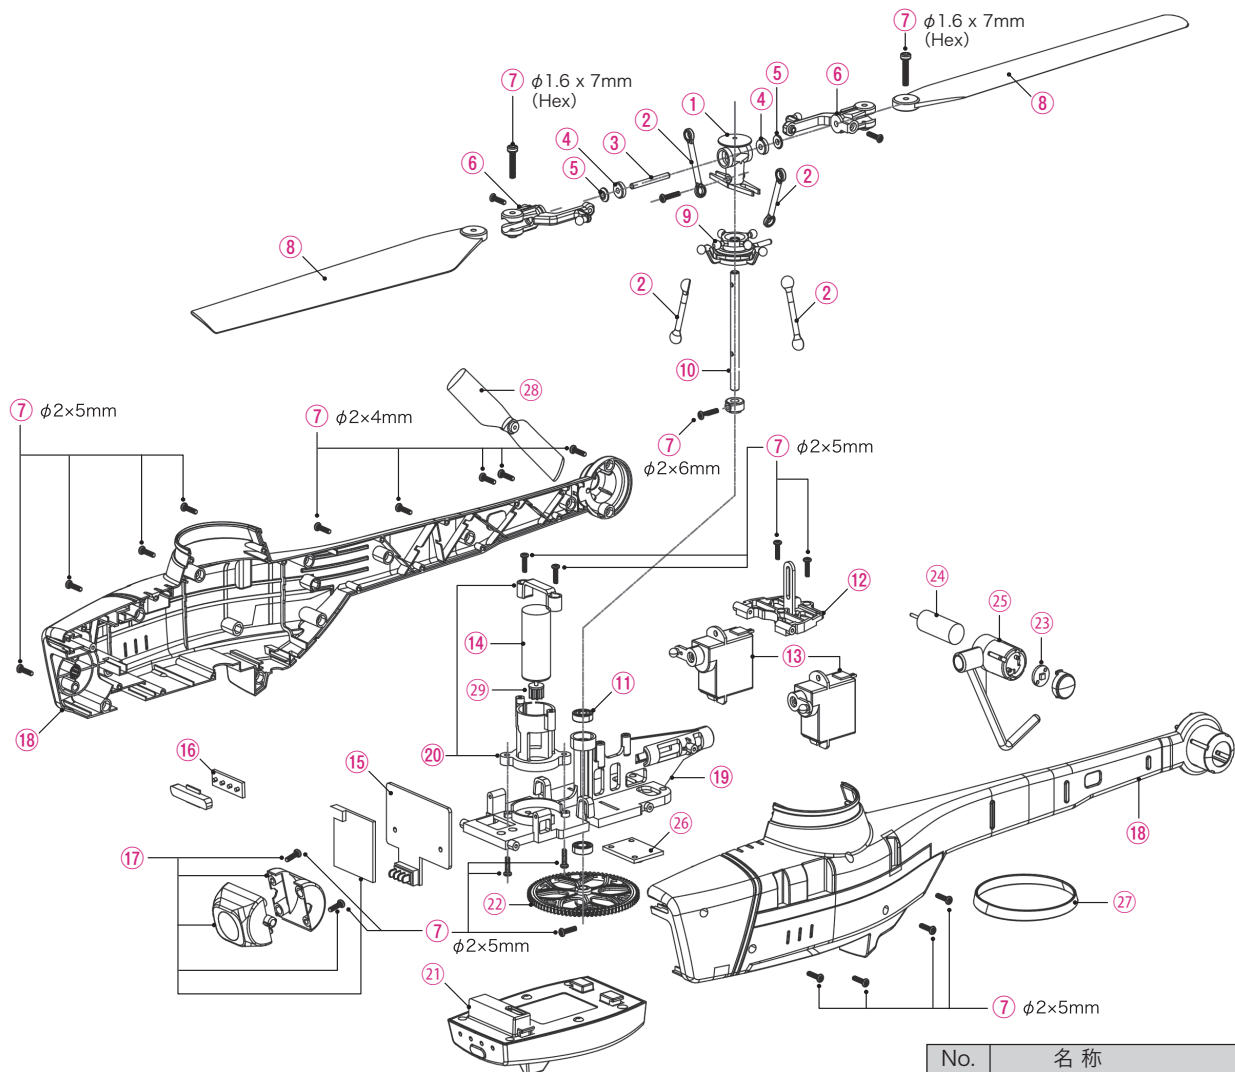

# Ghost-Eye 展開図・パーツ名称

## パーツリスト

品番	名称	展開図No.
GB233	メインシャフトヘッドセット (GhostEye用)	① ② ③ ④ ⑤ ⑥ ⑩
GB234	スクロースプリッドセット(GhostEye用)	② ⑦
GB235	ボディセット(GhostEye用)	⑦ ⑫ ⑮ ⑰ ⑱ ⑳ ㉓
GB236	ギアセット(GhostEye用)	㉒ ㉑
GB237	マイクロサーボ(GhostEye用)	⑬
GB154	メインローター	⑧
GB193	LiPo Battery 3.7V 580mAh	㉑
GB194	USB充電ケーブル	
GB195	テールモーターセット(GhostEye用)	㉒ ㉓ ㉔
GB196	テールブレードセット(GhostEye用)	㉔
GB197	メインモーター(GhostEye用)	⑭
GB198	スワッシュプレートリンクージセット(GhostEye用)	② ⑨ ⑪

No.	名称
1	ローターヘッド
2	リンクージ
3	スピンドルシャフト
4	ローターグリブスペーサー
5	Eリング
6	ローターグリブ
7	スクロース
8	メインローターブレード
9	スワッシュプレート
10	メインシャフト
11	ベアリング
12	サーボマウント
13	マイクロサーボ
14	メインモーター
15	受信機
16	ヘッドライトLED
17	WiFiカメラユニット
18	メインボディ
19	メインフレーム
20	モーターマウント
21	LiPoバッテリー
22	メインギア
23	テールライトLED
24	テールモーター
25	テールモーターマウント
26	ビジョンセンサユニット
27	ラバーリング
28	テールブレード
29	ピニオンギア