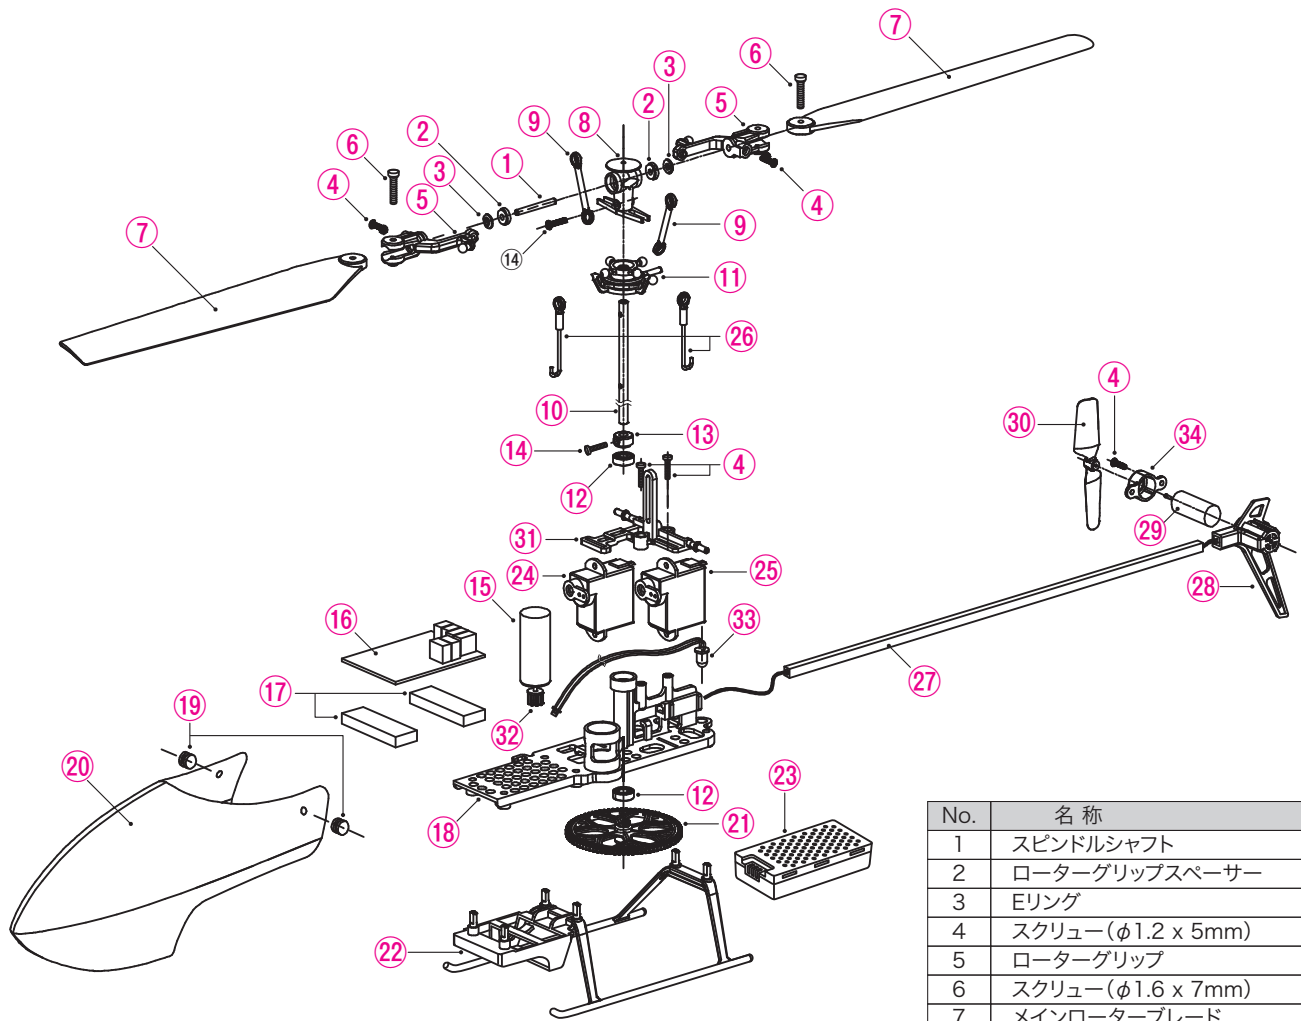

INCREDIBLE AT 展開図・パーツ名称

パーツリスト

品番	名称	展開図No.
GB131	メインシャフトヘッドセット	① ② ③ ④ ⑤ ⑧ ⑨ ⑩ ⑬ ⑭ ⑰
GB132	スクルーブルロッドセット	④ ⑥ ⑨ ⑭ ⑰
GB157	メインフレームアッセンブリセット	⑮ ⑱ ⑳ ㉑ ㉒
GB134	メインモーター	⑮ ㉑
GB135	マイクロサーボ	㉔ (㉕)
GB136	スワッシュプレートセット	⑪ ⑫
GB137	ギアセット	㉑ ㉒
GB153	LiPoバッテリー 3.7V 300mAh	㉓
GB156	スキッド	㉒
GB142	テールモーターセット	④ ㉑ ㉒ ㉓ ㉔ ㉕
GB143	テールブレードセット	④ ㉒ ㉓ ㉔
GB158	USB充電ケーブル	
GB154	メインローター	⑦
GB159	受信機	⑰ ⑱
GB155	キャビン	⑱ ㉑

No.	名称
1	スピンドルシャフト
2	ローターグリップスペーサー
3	Eリング
4	スクリュー(φ1.2 x 5mm)
5	ローターグリップ
6	スクリュー(φ1.6 x 7mm)
7	メインローターブレード
8	ローターヘッド
9	アッパーリンクエッジ
10	メインシャフト
11	スワッシュプレート
12	ベアリング
13	メインシャフトカラー
14	スクリュー(φ1.2 x 6mm)
15	メインモーター
16	受信機
17	両面テープ
18	メインフレーム
19	グロメット
20	キャビン
21	メインギア
22	スキッド
23	LiPoバッテリー
24	マイクロサーボ(エレベータ)
25	マイクロサーボ(エルロン)
26	アンダーリンクエッジ
27	テールロッド
28	垂直尾翼
29	テールモーター
30	テールブレード
31	サーボマウント
32	ピニオンギア
33	テールライトLED
34	テールモーターマウント