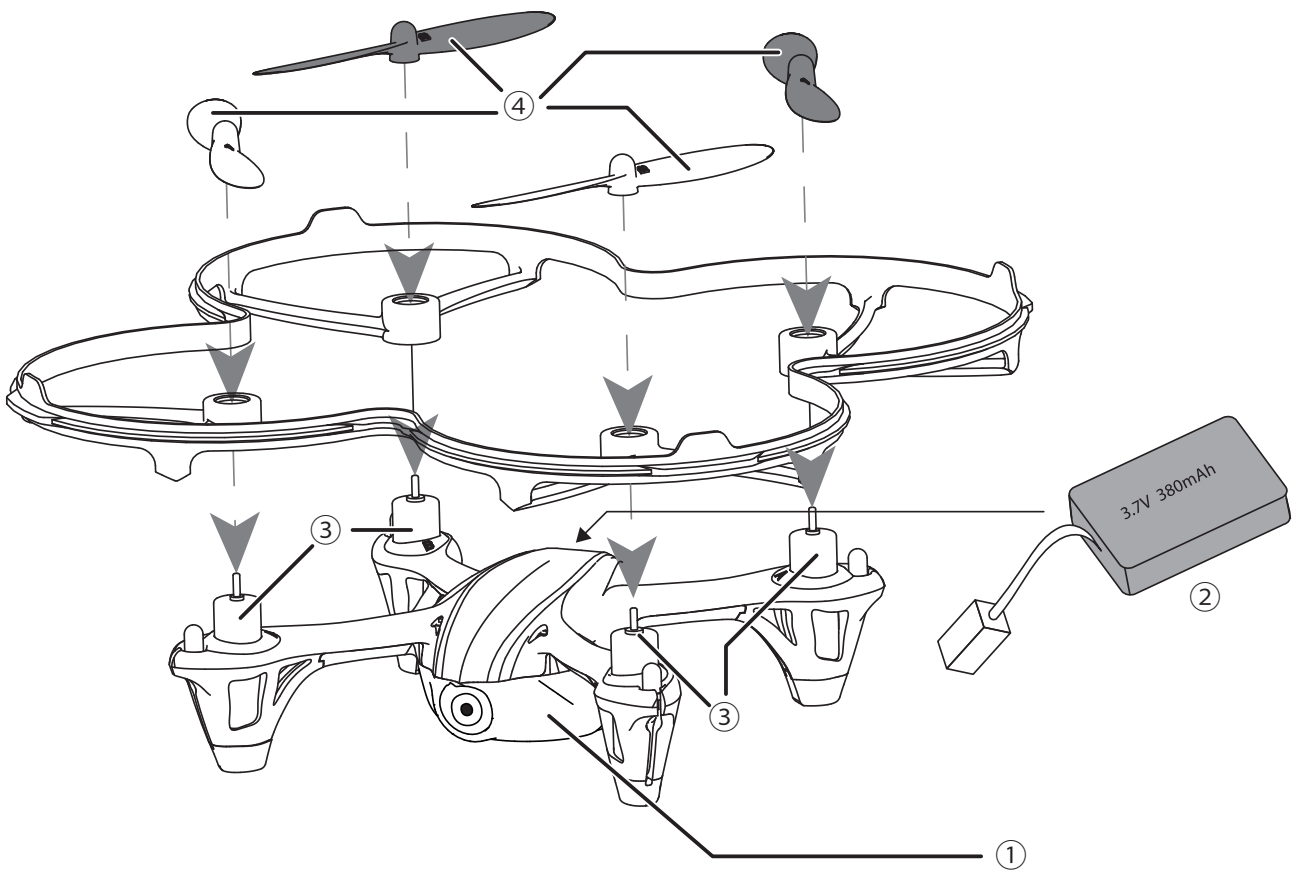

X4 HD 展開図・パーツ名称

品番	展開図 No.	名称	内容	価格 (税抜)
G021H	①	ボディセット (WineRed)	ボディ/LEDライト×2/ラバー	¥1,300-
G022H	①	ボディセット (BlackGreen)	ボディ/LEDライト×2/ラバー	¥1,300-
G023H	①	ボディセット (BlackRed)	ボディ/LEDライト×2/ラバー	¥1,300-
G024H	②	LiPoバッテリー 3.7V 380mAh		¥1,000-
G025H	③	モーターセット (4個)	青・赤配線モーター×2, 黒・白配線モーター×2	¥2,400-
G026H	④	ローターパック (12枚入)	Green×2,Red×2,Black×6, White×2	¥600-
G0037		USB ACアダプター	家庭用コンセントから充電出来る USB ACアダプター	¥1,000-