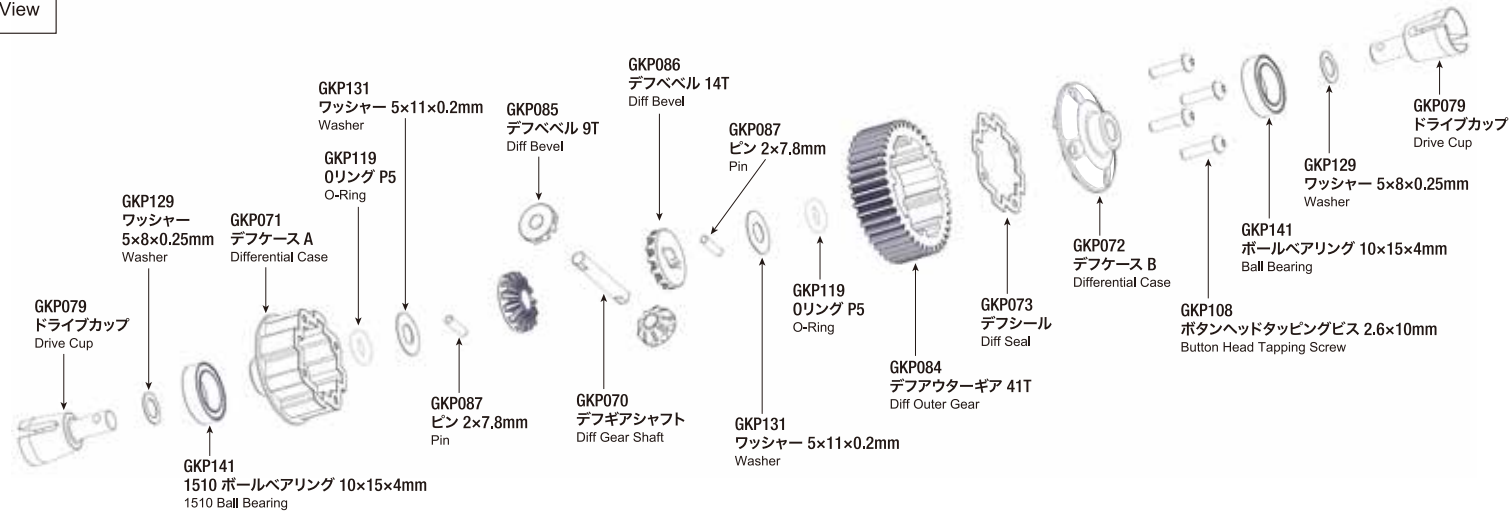

# GENOVA Ver.2 分解図 リヤ周り

デフギア展開図  
Diff Gear Exploded View

ギアボックス展開図  
Gearbox Exploded View