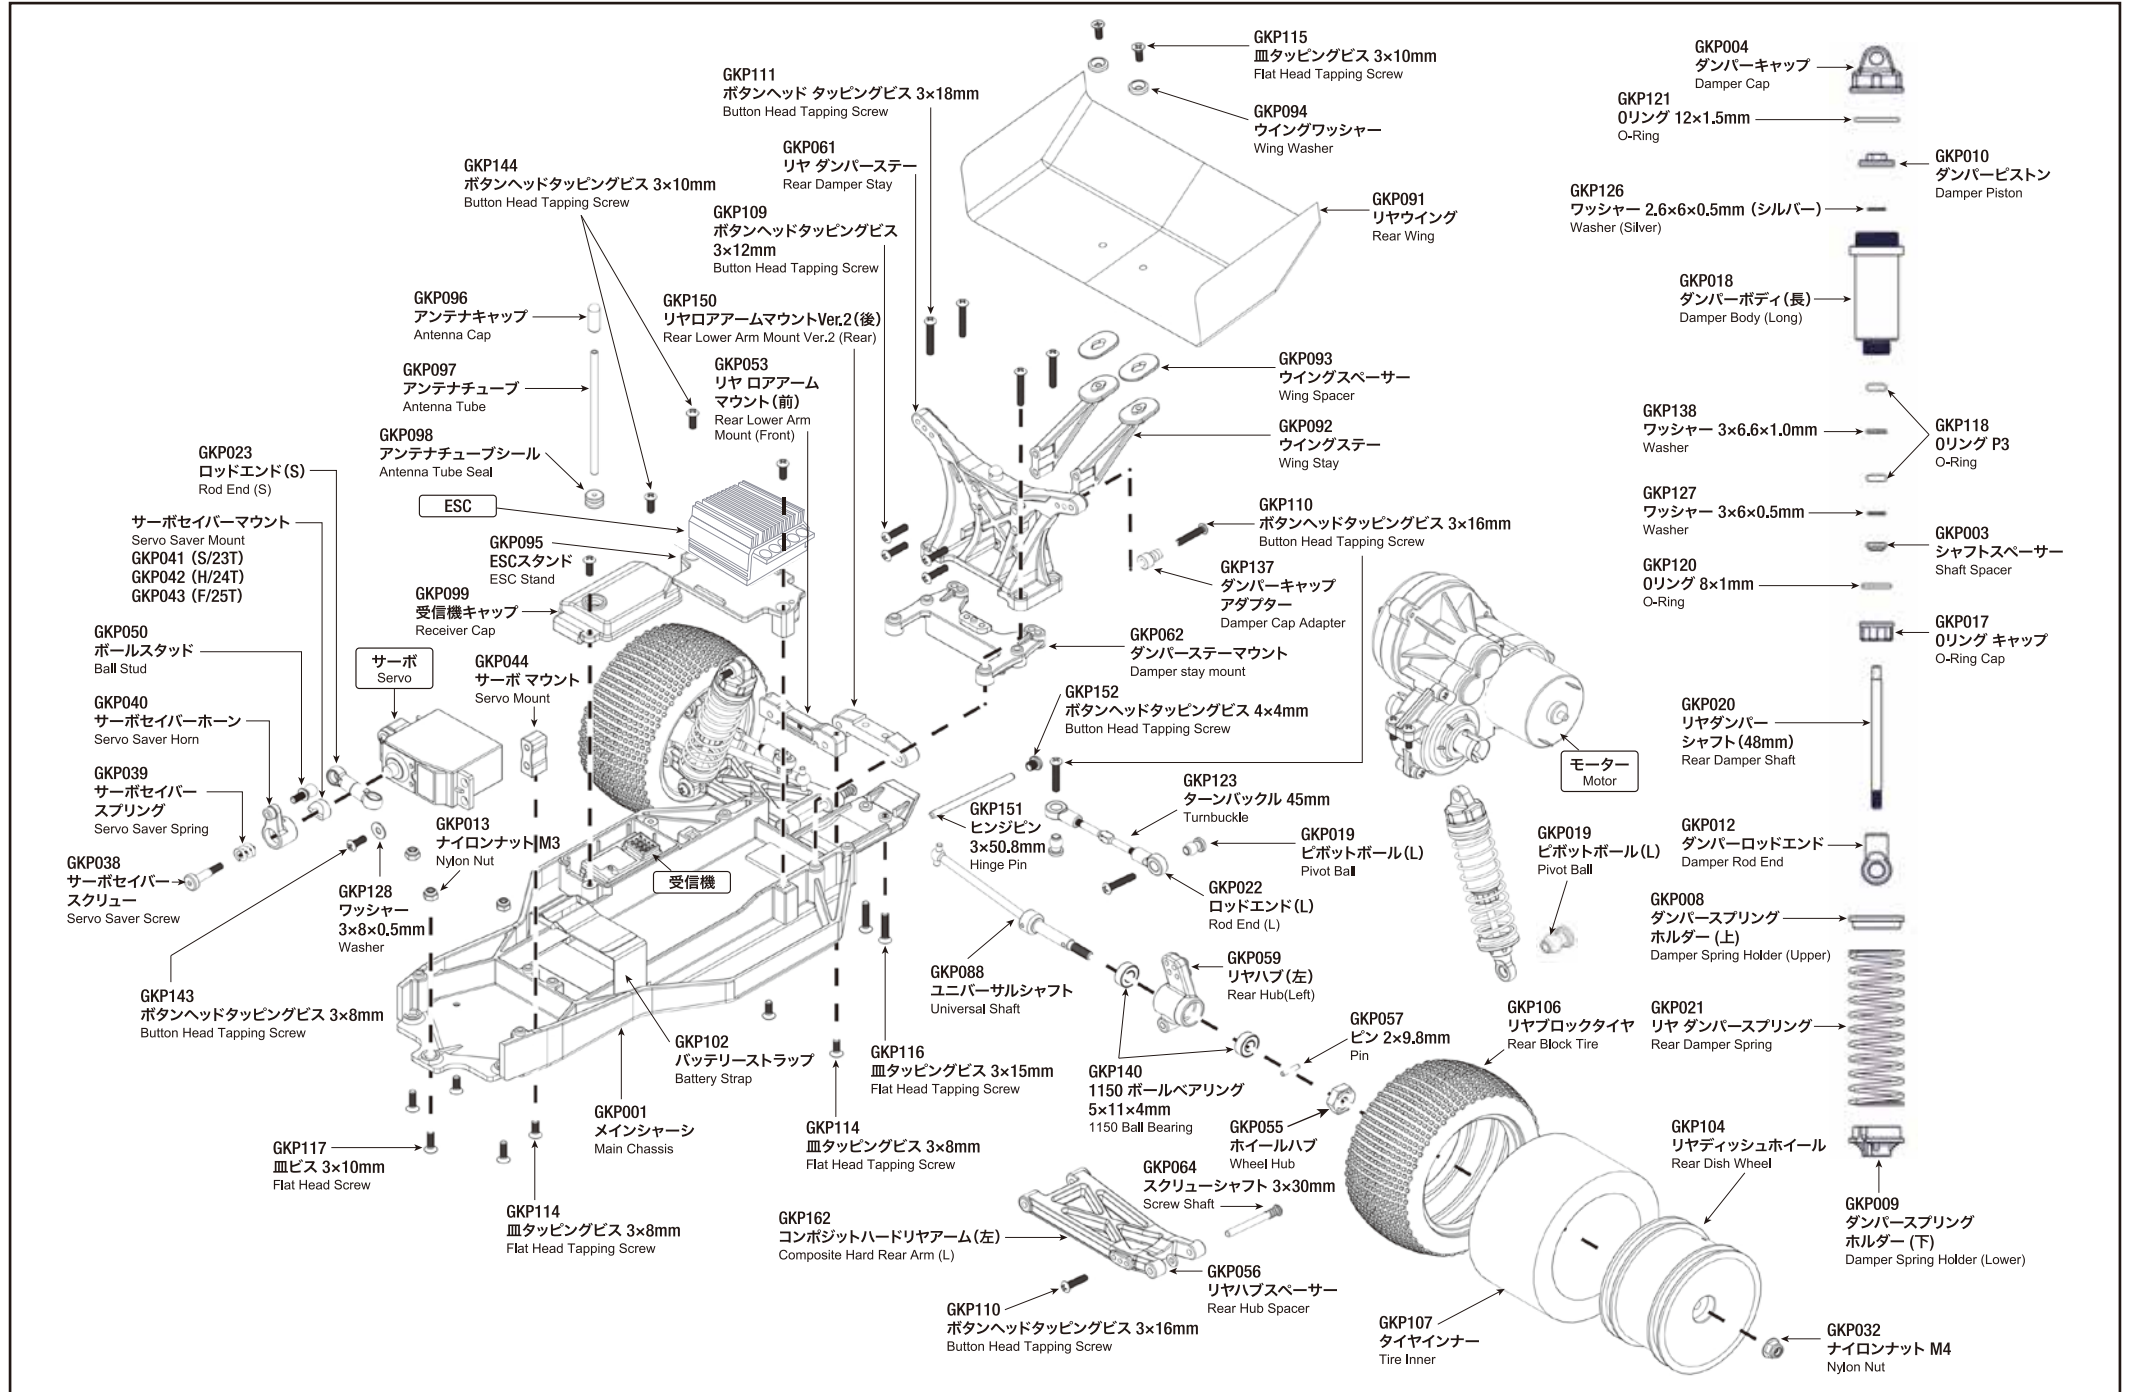

# GENOVA Ver.2 分解図 リヤ周り

デフギア展開図  
Diff Gear Exploded View

ギアボックス展開図  
Gearbox Exploded View