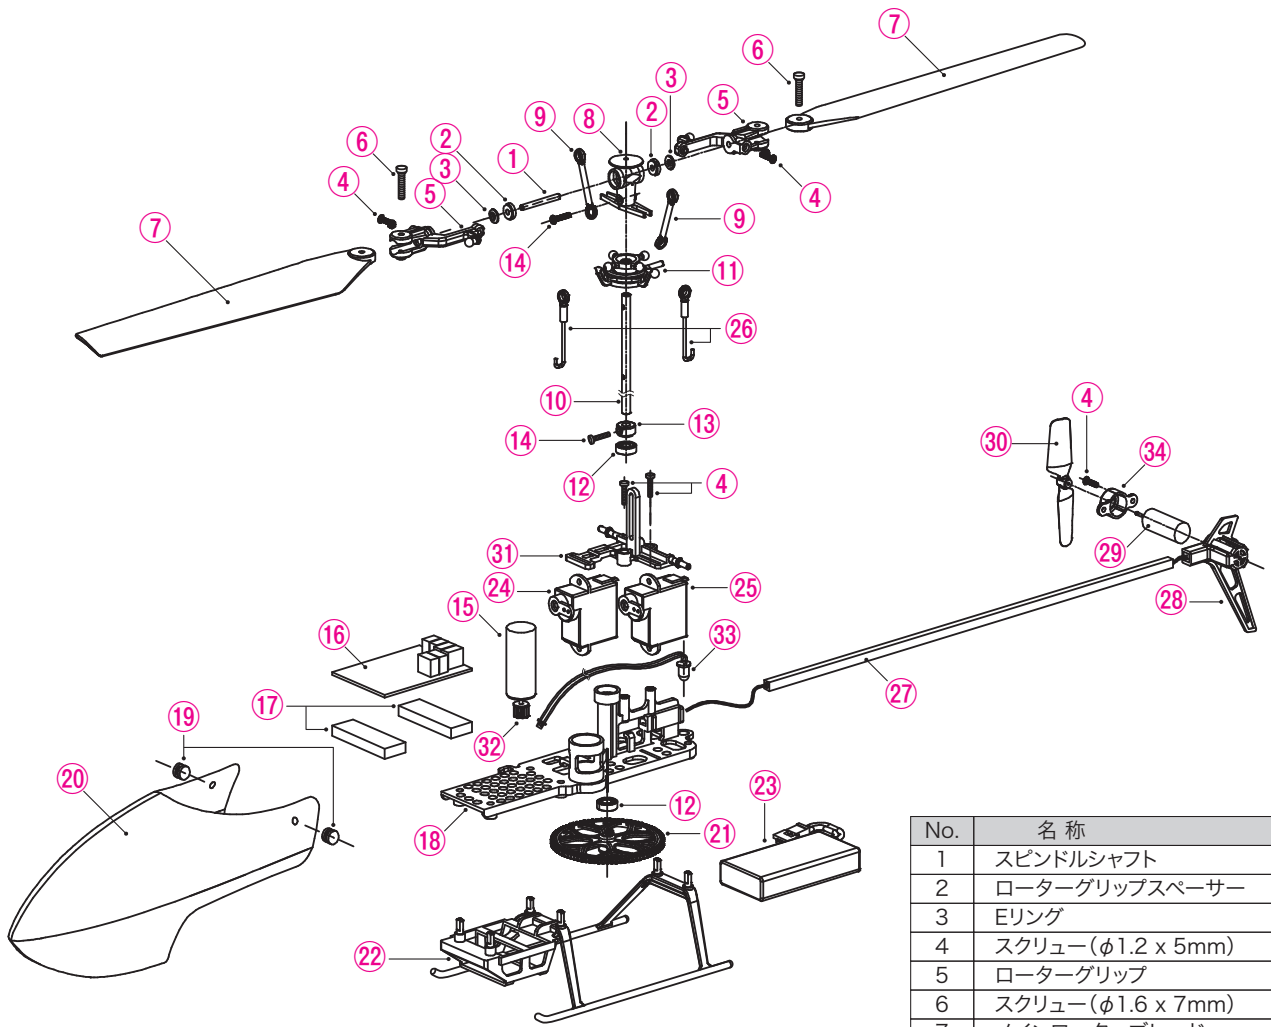

# INCREDIBLE 展開図・パーツ名称

## パーツリスト

品番	名称	展開図No.
GB131	メインシャフトヘッドセット	① ② ③ ④ ⑤ ⑧ ⑨ ⑩ ⑬ ⑭ ⑰
GB132	スクリューブルロッドセット	④ ⑥ ⑨ ⑭ ⑰
GB133	メインフレームアッセンブリーセット	⑮ ⑱ ⑳ ㉑ ㉒ ㉓
GB134	メインモーター	⑮ ㉒
GB135	マイクロサーボ	㉔ ( ㉕ )
GB136	スワッシュプレートセット	⑪ ⑫
GB137	ギアセット	㉑ ㉒
GB138	LiPoバッテリー 3.7V 300mAh	㉓
GB139	スキッド	㉒
GB142	テールモーターセット	④ ㉖ ㉗ ㉘ ㉙ ㉚ ㉛
GB143	テールブレードセット	④ ㉖ ㉗ ㉘ ㉛
GB144	USB充電ケーブル	
GB145	メインローター	⑦
GB146	受信機	⑰ ⑱
GB147	キャビン	⑱ ⑳
GB148	Futaba互換モジュール	
GB149	MODE2送信機	

No.	名称
1	スピンドルシャフト
2	ローターグリップスペーサー
3	Eリング
4	スクリュー(φ1.2 x 5mm)
5	ローターグリップ
6	スクリュー(φ1.6 x 7mm)
7	メインローターブレード
8	ローターヘッド
9	アッパーリンクエッジ
10	メインシャフト
11	スワッシュプレート
12	ベアリング
13	メインシャフトカラー
14	スクリュー(φ1.2 x 6mm)
15	メインモーター
16	受信機
17	両面テープ
18	メインフレーム
19	グロメット
20	キャビン
21	メインギア
22	スキッド
23	LiPoバッテリー
24	マイクロサーボ(エレベータ)
25	マイクロサーボ(エルロン)
26	アンダーリンクエッジ
27	テールロッド
28	垂直尾翼
29	テールモーター
30	テールブレード
31	サーボマウント
32	ピニオンギア
33	テールライトLED
34	テールモーターマウント